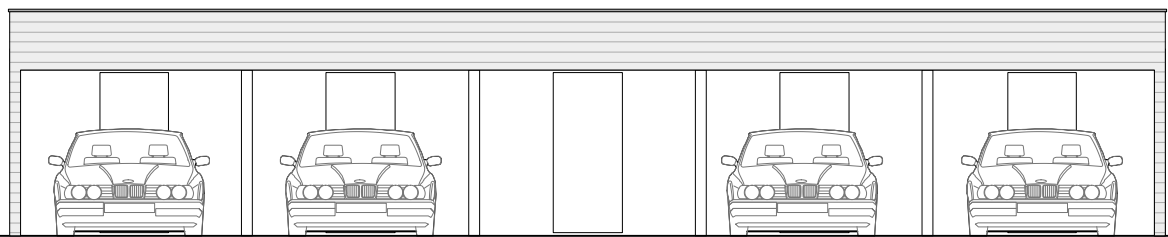

PLANTEGNING

FASADE SYD

FASADE ØST

SNITT AA

Tegninger til salgsprospekt		AS	As	18.01.23
REV.		SIGN.	KONT.	DATO
PROSJEKT NR.: 2021 21				
PROSJEKT: Etablering Enebolig(er) 5 stk.		DATO: 18.01.23		
MUBLI MEHEIA AS Meheia 19 1450 Nesoddtangen		MÅL: 1:100 (A4)		
G.NR. 2, B.NR. 879 S.NR 1-5		SIGN: AS		
TEGN.: TEGNINGER GARASJE		KONTR.: AS		
TEGN.NR.	A 105	REV.		
S	T	U	D	STUDIO S ARKITEKTUR AS Arkitekt MNAL Andrew Schou BERGTUNVEIEN 1 1459 NESODDTANGEN m : 0047 452 67 164 @ : andy@studiosa.no W : studiosarkitektur.no Org. nr 924 013 753 MVA
I	O	▲	S	
A	R	K	I	
T	E	K	T	
U		R		