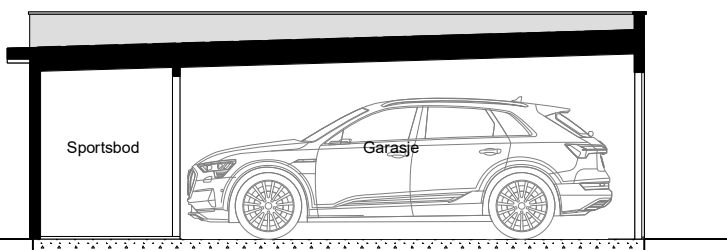

PLANTEGNING

FASADE SYD

FASADE ØST

SNITT AA

Tegninger til salgsprospekt		AS	As	18.01.23
REV.		SIGN.	KONT.	DATO
PROSJEKT NR.: 2021 21				
PROSJEKT: Etablering Enebolig(er) 5 stk.		DATO: 18.01.23		
MUBLI MEHEIA AS Meheia 19 1450 Nesoddtangen		MÅL: 1:100 (A4)		
G.NR. 2, B.NR. 879 S.NR 1-5		SIGN: AS		
TEGN.: TEGNINGER GARASJE		KONTR.: AS		
TEGN.NR.	A 105	REV.		
S	T	U	D	STUDIO S ARKITEKTUR AS Arkitekt MNAL Andrew Schou BERGTUNVEIEN 1 1459 NESODDTANGEN m : 0047 452 67 164 @ : andy@studiosa.no W : studiosarkitektur.no Org. nr 924 013 753 MVA
I	O	▲	S	
A	R	K	I	
T	E	K	T	
U		R		