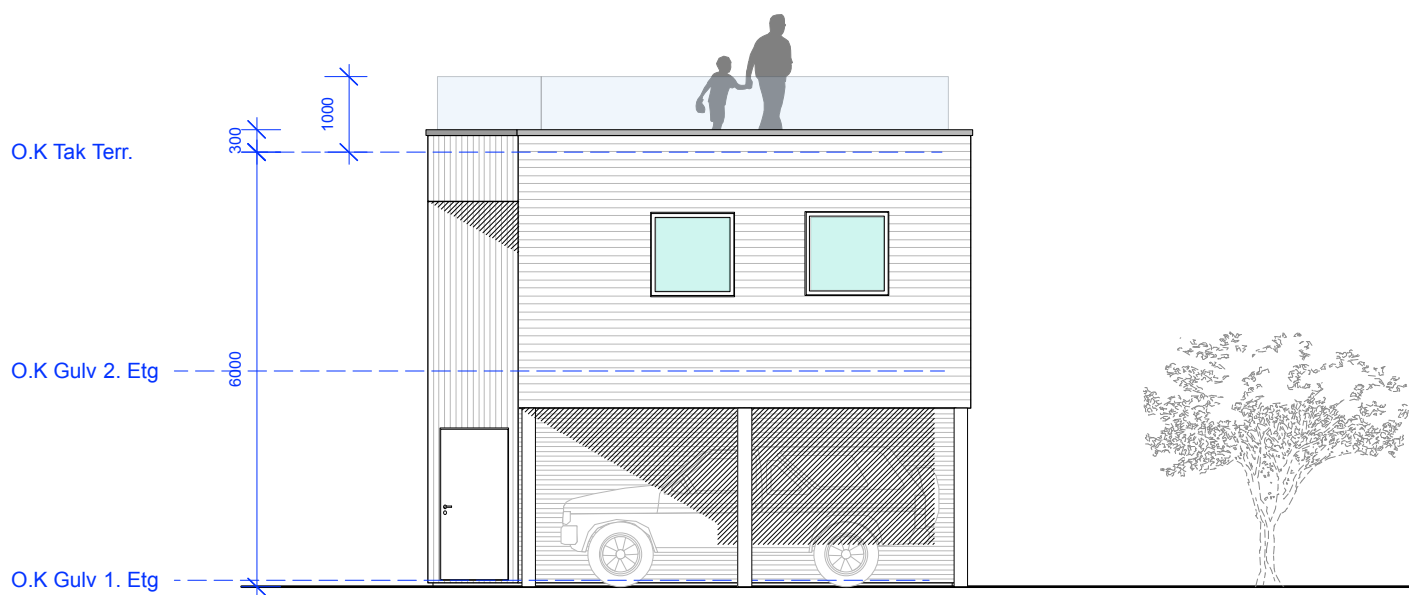

A

Fasade Nord

Fasade Syd

Fasade Øst

Fasade Vest

REV.	SALGSPROSPEKT.	AS	AS	27.10.20
PROSJEKT NR.: 2020 07	SIGN./KONTI/ DATO			
PROSJEKT:	Etablering 10 Sik Eneboliger		DATO: 27.10.20	
MUBLJ AS	Veslekauen 18		MÅL: (A3)	
1459 Nesoddtangen	Gr.nr.: 1		SIGN: AS	
	Br.nr.: 993 & 996		KONTR.: AS	
TEGN.:	FASADER		AS	
	HUS A			
TEGN.NR.		REV.		
S	T	U	D	STUDIO SARKITEKTURAS Arkitekt MNAL Andrew Schou BERGTUNVEIEN 1 1459 NESODDTANGEN m : 0047 452 67 164 @ : andy@studiosa.no w : studioSarkitektur.no Org. nr 924 013 753 MVA
I	O	Å	S	
A	R	K	I	
T	E	K	T	
U		R		