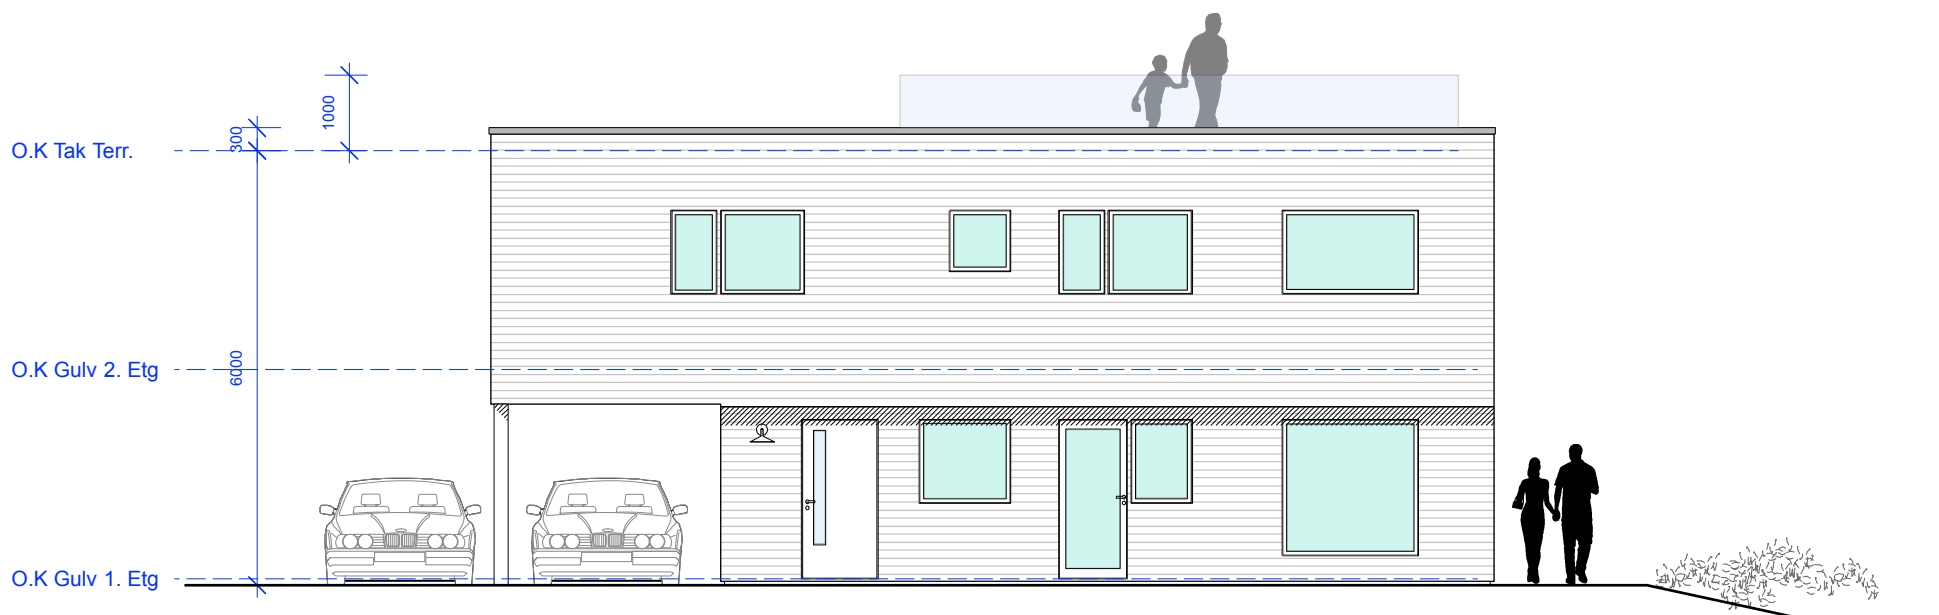

A

Fasade Nord

Fasade Syd

Fasade Øst

Fasade Vest

REV.	SALGSPROSPEKT.	AS	AS	27.10.20
PROSJEKT NR.: 2020 07	SIGN./KONTI/ DATO			
PROSJEKT:	Etablering 10 Sik Eneboliger		DATO: 27.10.20	
MUBLJ AS	Veslekauen 18		MÅL: (A3)	
1459 Nesoddtangen	Gr.nr.: 1		SIGN: AS	
	Br.nr.: 993 & 996		KONTR.: AS	
TEGN.:	FASADER		AS	
	HUS A			
TEGN.NR.		REV.		
S	T	U	D	STUDIO SARKITEKTURAS Arkitekt MNAL Andrew Schou BERGTUNVEIEN 1 1459 NESODDTANGEN m : 0047 452 67 164 @ : andy@studiosa.no w : studioSarkitektur.no Org. nr 924 013 753 MVA
I	O	Å	S	
A	R	K	I	
T	E	K	T	
U		R		