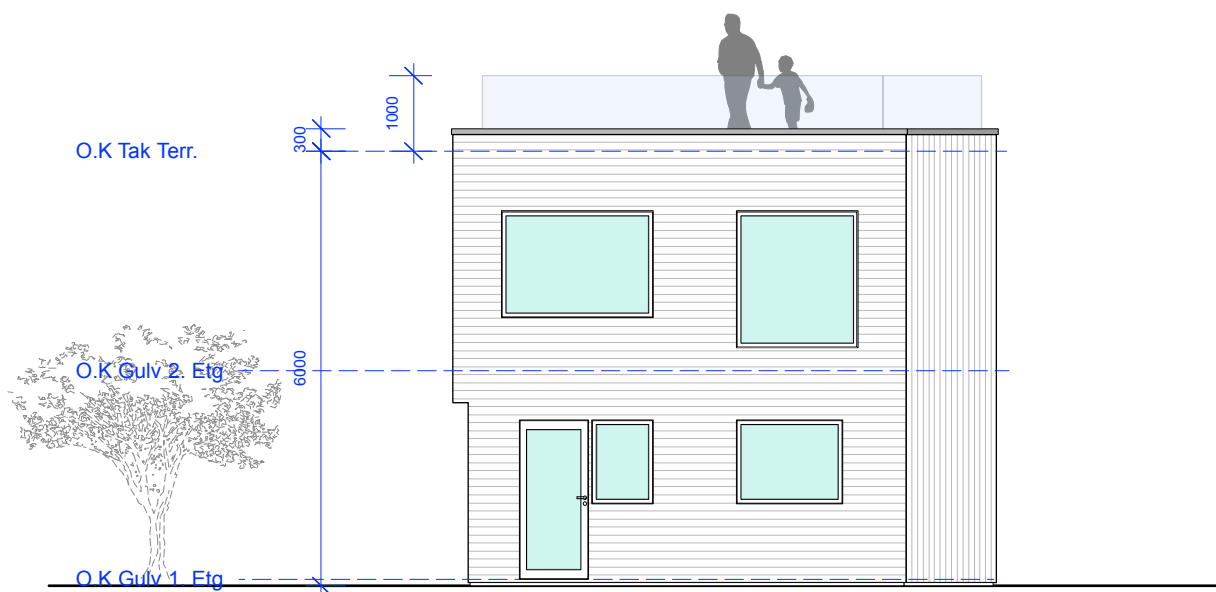

A

Fasade Nord

Fasade Syd

Fasade Øst

Fasade Vest

REV.	SALGSPROSPEKT.	AS	AS	27.10.20
PROSJEKT NR.: 2020 07	SIGN./KONTI/ DATO			
PROSJEKT:	Etablering 10 Sik Eneboliger		DATO: 27.10.20	
MUBLJ AS	Veslekauen 18		MÅL: (A3)	
1459 Nesoddtangen	Gr.nr.: 1		SIGN: AS	
	Br.nr.: 993 & 996		KONTR.: AS	
TEGN.:	FASADER		AS	
	HUS A			
TEGN.NR.		REV.		
S	T	U	D	STUDIO SARKITEKTURAS Arkitekt MNAL Andrew Schou BERGTUNVEIEN 1 1459 NESODDTANGEN m : 0047 452 67 164 @ : andy@studiosa.no w : studioSarkitektur.no Org. nr 924 013 753 MVA
I	O	Å	S	
A	R	K	I	
T	E	K	T	
U		R		